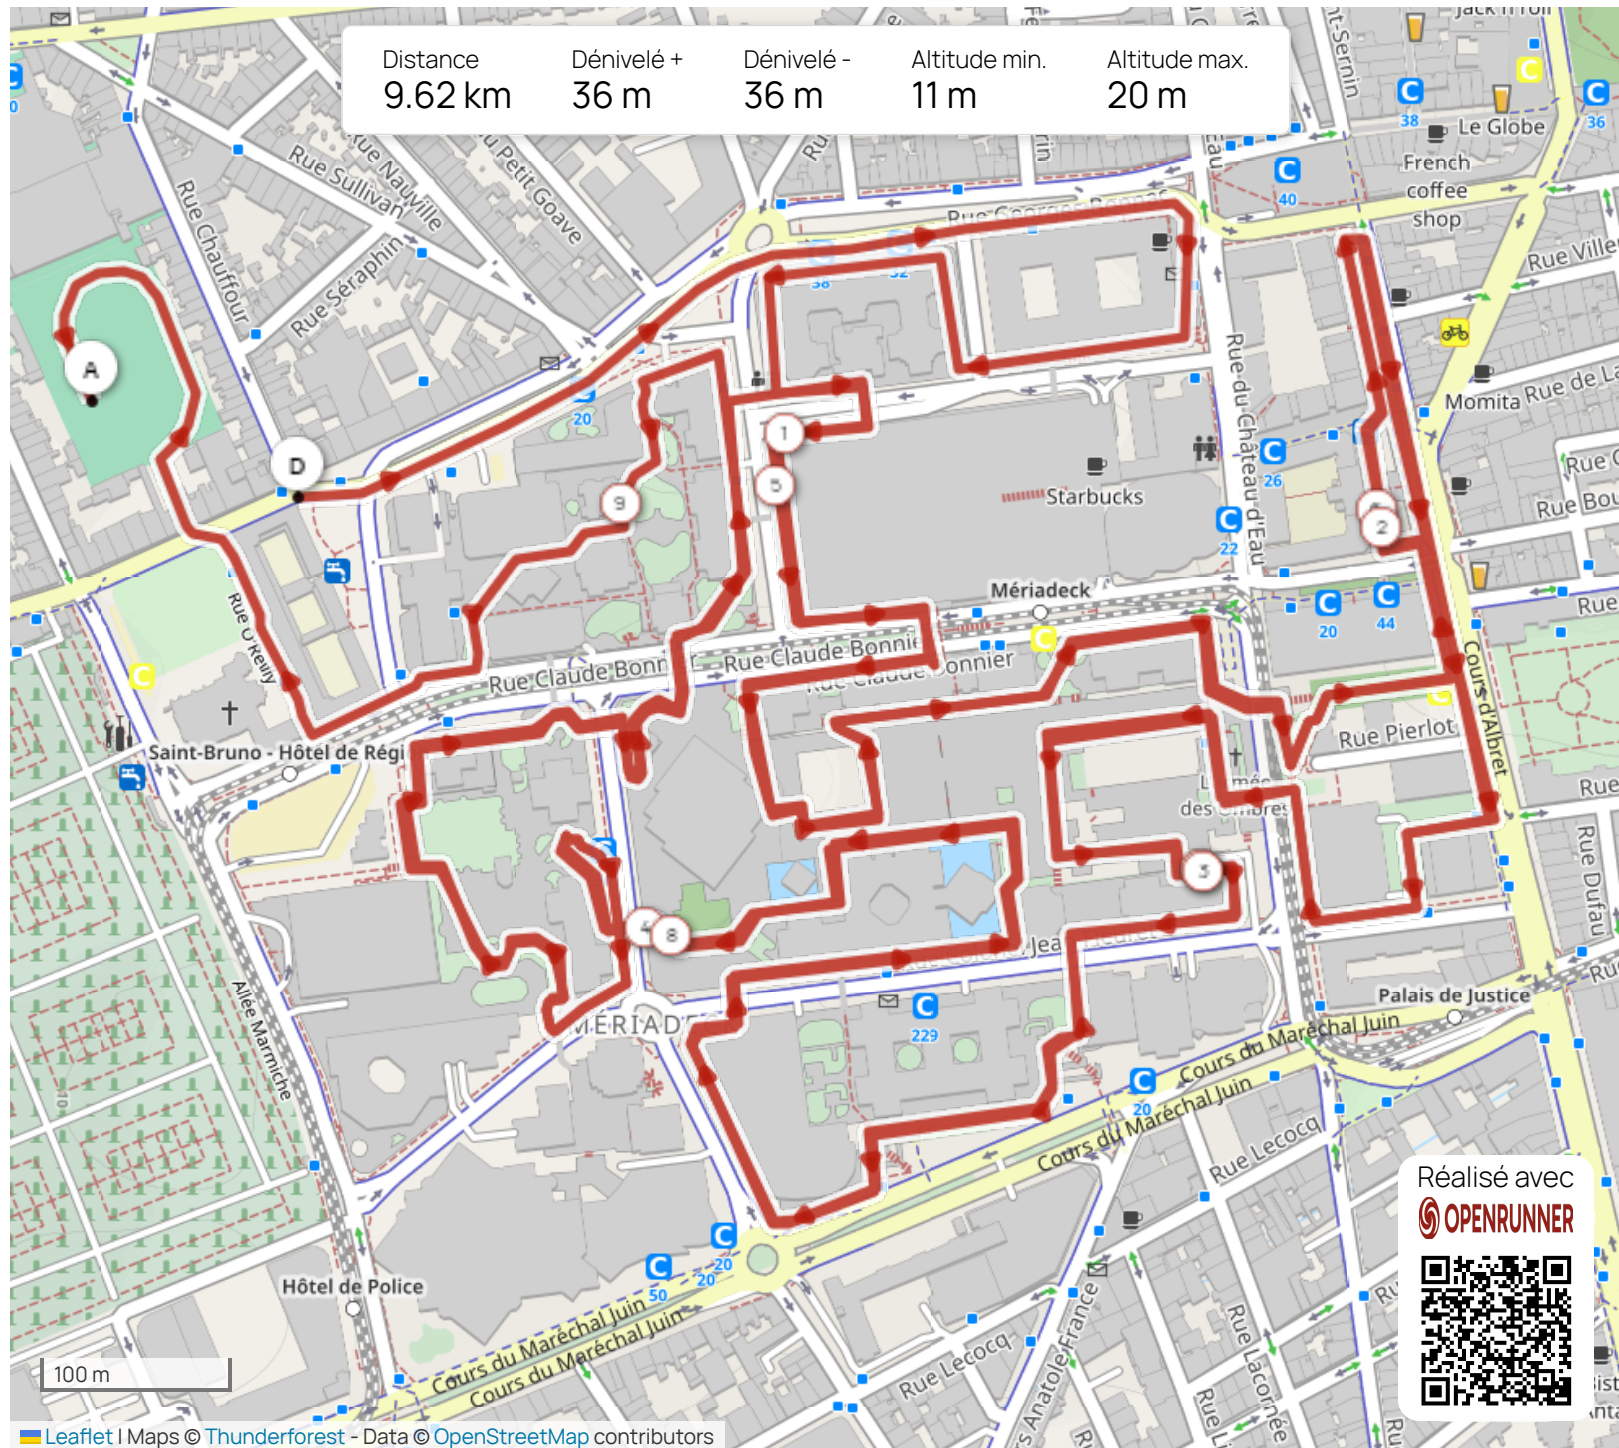

Parcours Corrida double boucle- adagio #23070236

Distance	Dénivelé +	Dénivelé -	Altitude min.	Altitude max.
9.62 km	36 m	36 m	11 m	20 m

Réalisé avec
OPENRUNNER

Les informations sur les types de voies ne sont pas disponibles pour ce parcours.